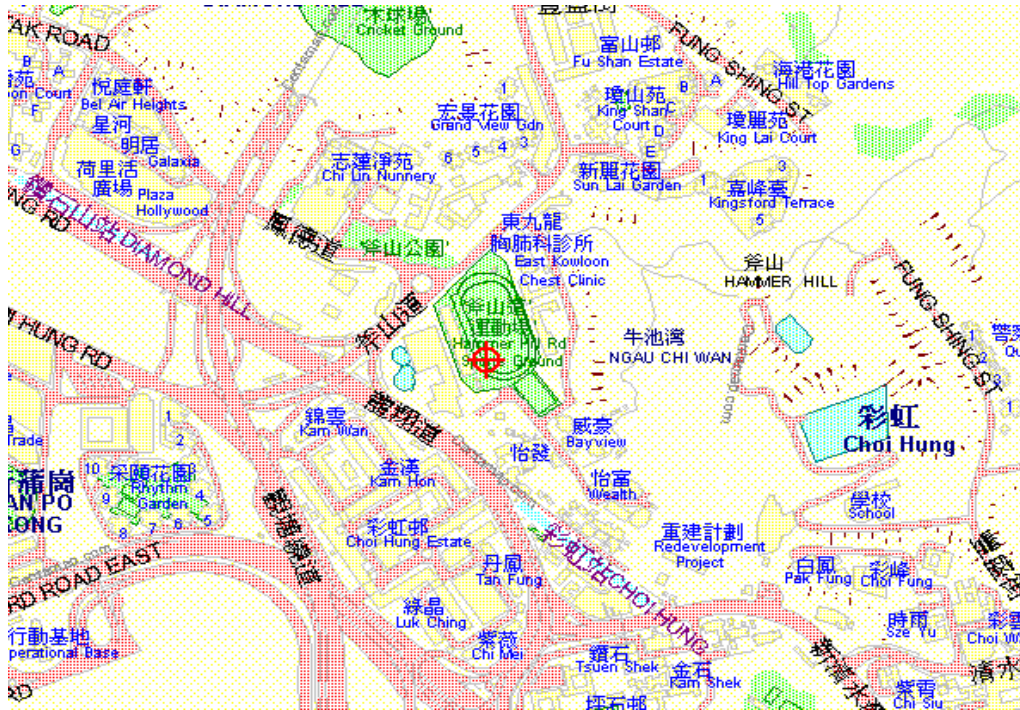

敬啟者：

第三十二屆田徑運動大會

本校將於斧山道運動場舉辦第三十二屆田徑運動大會。當天屬學校上課日，全體同學均須出席，有關是次活動詳情如下：

1. 日期：2017年1月18日(星期三)及2017年2月17日(星期五)
2. 時間：上午8:00-下午4:30
3. 地點：斧山道運動場
4. 解散：約下午4:30於斧山道運動場解散

注意事項：

- 全體同學須穿着整齊體育服裝及運動鞋出席
- 參加比賽學生均須服從老師指導，嚴守紀律，注意安全
- 運動員須於比賽前查閱比賽線道及時間
- 兩日比賽，學生須自行安排交通及午膳；如有需要可透過學校訂購飯盒
- 如遇天雨，學生需到運動場報到；若遇特別惡劣天氣(天文台於上午7時前發出8號或以上熱帶氣旋警告、紅色或黑色暴雨警告信號)或教育局宣布全港中小學停課，所有比賽均會取消；亦請同學留意學校於網頁(www.lstwcm.edu.hk)發出的最新消息或安排
- 2017年1月19日(星期四)，屬田徑運動大會初賽後假期

隨函附上斧山道運動場位置圖，供同學及家長參考，如有查詢，歡迎聯絡班主任或體育老師！

此致
貴家長

樂善堂王仲銘中學校長
何世敏博士 謹啟

二零一七年一月十日

斧山道運動場位置圖

前往途徑

地下鐵路	:	彩虹站C2出口
巴士站	:	3B 慈雲山(中) — 紅磡碼頭 3D 慈雲山(中) — 觀塘 (月華街) 3M 慈雲山(北) — 彩雲 74X 大埔中心 — 觀塘碼頭 89 瀝源 — 觀塘 (月華街) 116 慈雲山(中) — 鯽魚涌 203E 彩虹 — 九龍鐵路站
綠色專線小巴	:	19A 鑽石山站 — 宏景花園 72 宏景花園 — 又一城 79M 黃大仙鐵路站 — 瓊東街